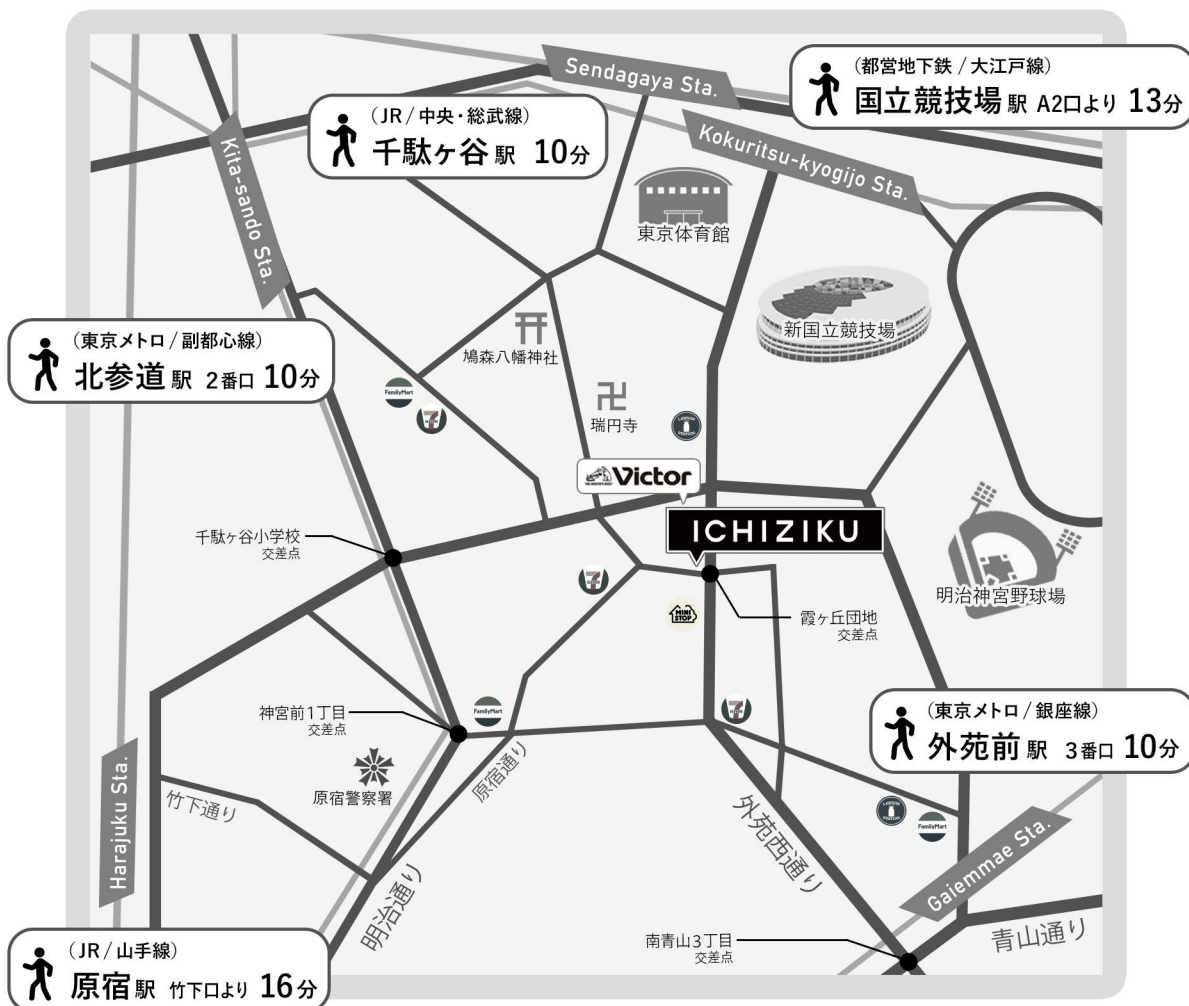

ICHIZIKU

STUDIO

150-0001 東京都渋谷区神宮前2-13-5 第6渡辺ビル6階
6F No.6 Watanabe Bldg. 2-13-5 Jingumae. Shibuya-ku. Tokyo 1500001, Japan.

+81 (0)3 6438 9339

交差点の丁度角のところが入り口になっております。

エレベーターの5階を押して頂いて、申し訳ありませんが1階分階段をご利用ください。